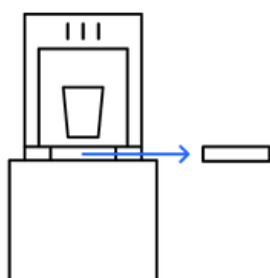

Jak mám použít sprej Culligan

Ve 3 jednoduchých krocích můžete vyčistit automat pomocí sanitačního spreje Culligan.

1. Nastříkejte sprej přímo na povrch.
2. Nechte působit alespoň několik minut.
3. Otřete suchým hadříkem.

Bezpečnost

Uchovávejte mimo dosah dětí. V případě kontaktu s očima několik minut opatrně vyplachujte vodou. Při požití vypláchněte ústa, nevyvolávejte zvracení.

Po zředění vodou je možné sanitační prostředek likvidovat vypuštěním roztoku do odpadu.

Důležitá upozornění

Tento návod slouží za předpokladu použití doporučených čistících prostředků a postupů.

Při nutnosti rozsáhlejší údržby se obraťte na náš profesionální servisní tým na telefonním čísle [+420 720 052 383](tel:+420720052383), nebo emailu servis@culligan.cz.

Při odstávce vody doporučujeme uzavřít přívod vody do stroje a před opětovným otevřením odpustit nečistoty mimo výdejník.